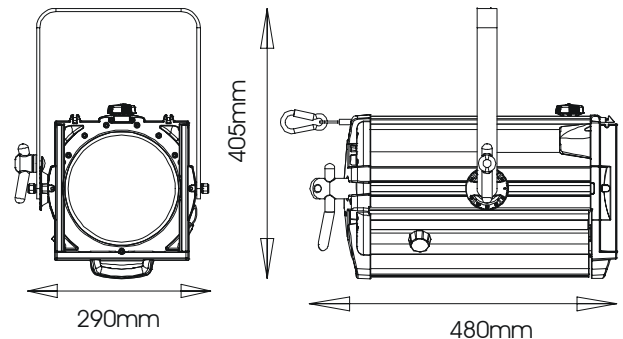

150 PC 5° - 60°

Der Rama 150 PC (1,0/1,2kW, 150mm Linse) bietet einen Lichtkegel mit einem etwas härteren Rand als ein Fresnel, der einfach mit benachbarten Lichtkegeln verschmelzen kann und eine gleichmäßige Ausleuchtung gewährleistet.

EIGENSCHAFTEN

- Integriertes Sicherungsseil.
- Plastik Filterrahmen "Grippa" mit abgerundeten Ecken für zusätzliche Sicherheit. Filterfolien werden einfach und sicher an vier Seiten gehalten.
- Bügel mit einstellbarem Balancepunkt.
- 'Swing-down' System: seitliche Klappe für leichtes Wechseln der Lampe sowie zur Reinigung. Automatische Zwangstrennung vom Netz beim Öffnen.
- 'Posi-slide' Fokus -System: reibungsfreie Fokusbewegungen, da keine Metall-Metallkontakte vorhanden sind.
- Chassis aus extrudiertem Aluminium und hochwertigem, hitzebeständigem Kunststoff.
- Einfache Bedienung ohne Verbrennungen, da Vorderseite (Farbfilterkassette) und Rückseite des Scheinwerfers aus Kunststoff.
- Tilt- und Fokus-Skalierung in echten Gradangaben - einfache Einbindung in WYSIWYG.
- Getestet und übereinstimmend gemäß CE-Richtlinien.

ABMASSE UND GEWICHTE

Gewicht: 6,9 kg
Versandgewicht: 7.8 Kg
Filterrahmengröße: 186mm x 190mm
Lieferumfang: 1 x Grippa Filterrahmen, Bügel Befestigungssatz, Bedienungsanleitung

LAMPEN: 220V-240V

T/29 1200W 27.600 Lumen 480h mitt. Lebensdauer
CP90 1200W 30.000 Lumen 400h mitt. Lebensdauer
T/11 T/19 1000W 21.500 Lumen 900h mitt. Lebensdauer
CP70 1000W 25.000 Lumen 400h mitt. Lebensdauer

LICHTTECHNISCHE DATEN

Messung mit standard T29, 1200W, 230V Lampe durchgeführt.

Axiale Lichtstärke bei 5° - 306,600
 Axiale Lichtstärke bei 60° - 15,840

BESTELLNUMMERN UND ZUBEHÖR

16RAPC150 Rama PC 150 GX9,5 Fassung
16RAPC150G22 Rama PC 150 G22 Fassung
20CFRA Rama Grippa Filterrahmen (Ersatz)
20BDSF12 Rama Torblende
20SM6 Rama Splitterschutzgitter