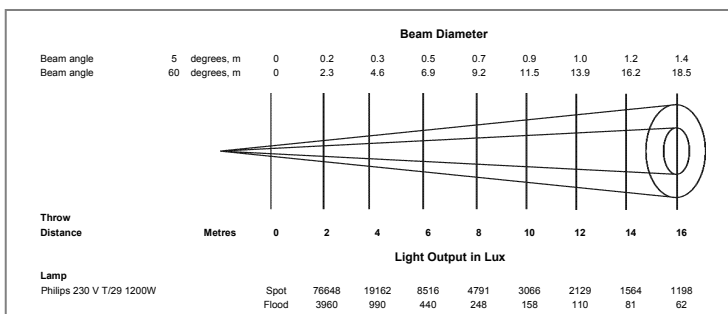

ABMASSE UND GEWICHTE

Gewicht: 6,9 kg
Versandgewicht: 7.8 Kg
Filterrahmengröße: 186mm x 190mm
Lieferumfang: 1 x Grippa Filterrahmen, Bügel Befestigungssatz, Bedienungsanleitung

LAMPEN: 220V-240V

T/29 1200W 27.600 Lumen 480h mitt. Lebensdauer
CP90 1200W 30.000 Lumen 400h mitt. Lebensdauer
T/11 T/19 1000W 21.500 Lumen 900h mitt. Lebensdauer
CP70 1000W 25.000 Lumen 400h mitt. Lebensdauer

LICHTTECHNISCHE DATEN

Messung mit standard T29, 1200W, 230V Lampe durchgeführt.

Axiale Lichtstärke bei 5° - 306,600
 Axiale Lichtstärke bei 60° - 15,840

BESTELLNUMMERN UND ZUBEHÖR

16RAPC150 Rama PC 150 GX9,5 Fassung
16RAPC150G22 Rama PC 150 G22 Fassung
20CFRA Rama Grippa Filterrahmen (Ersatz)
20BDSF12 Rama Torblende
20SM6 Rama Splitterschutzgitter