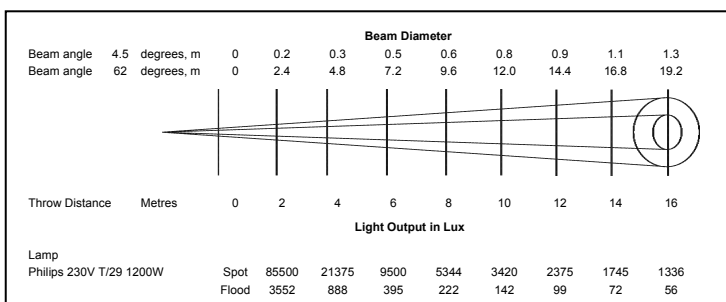

## HIGH PERFORMANCE PC 175 4,5° - 62°

Der Rama High Performance 175 PC (1,0/1,2kW, 175mm Linse) bietet einen weich begrenzten Lichtkegel, der einfach mit benachbarten Lichtkegeln verschmelzen kann und eine gleichmäßige Ausleuchtung gewährleistet. Die speziell von Selecon entwickelte PC-Linse besteht durch ihre Klarheit und extremer Lichtausbeute, vergleichbar mit einem Profiler mit 114 Hamburg Frost.

### ABMASSE UND GEWICHTE

**Gewicht:** 7.2 kg  
**Versandgewicht:** 8.1 kg  
**Filterrahmengröße:** 186mm x 190mm  
**Lieferumfang:** 1 x Grippa Filterrahmen, Bügel Befestigungssatz, Bedienungsanleitung.

### LICHTTECHNISCHE DATEN

Messung mit standard T29, 1200W, 230V Lampe durchgeführt.