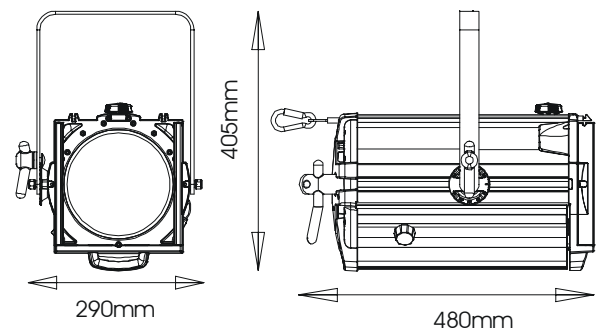

## HIGH PERFORMANCE PC 175 4,5° - 62°

Der Rama High Performance 175 PC (1,0/1,2kW, 175mm Linse) bietet einen weich begrenzten Lichtkegel, der einfach mit benachbarten Lichtkegeln verschmelzen kann und eine gleichmäßige Ausleuchtung gewährleistet. Die speziell von Selecon entwickelte PC-Linse besteht durch ihre Klarheit und extremer Lichtausbeute, vergleichbar mit einem Profiler mit 114 Hamburg Frost.

### EIGENSCHAFTEN

- Speziell entwickelte PC-Linse liefert bis zu 50% mehr Licht.
- Integriertes Sicherungsseil.
- Plastik Filterrahmen "Grippa" mit abgerundeten Ecken für zusätzliche Sicherheit. Filterfolien werden einfach und sicher an vier Seiten gehalten.
- Bügel mit einstellbarem Balancepunkt.
- 'Swing-down' System: seitliche Klappe für leichtes Wechseln der Lampe sowie zur Reinigung. Automatische Zwangstrennung vom Netz beim Öffnen.
- 'Posi-slide' Fokus -System: reibungsfreie Fokusbewegungen, da keine Metall-Metallkontakte vorhanden sind.
- Chassis aus extrudiertem Aluminium und hochwertigem, hitzebeständigem Kunststoff.
- Einfache Bedienung ohne Verbrennungen, da Vorderseite (Farbfilterkassette) und Rückseite des Scheinwerfers aus Kunststoff.
- Tilt- und Fokus-Skalierung in echten Gradangaben - einfache Einbindung in WYSIWYG.
- Getestet und übereinstimmend gemäß CE-Richtlinien.

### ABMASSE UND GEWICHTE

**Gewicht:** 7.2 kg  
**Versandgewicht:** 8.1 kg  
**Filterrahmengröße:** 186mm x 190mm  
**Lieferumfang:** 1 x Grippa Filterrahmen, Bügel Befestigungssatz, Bedienungsanleitung.

### LICHTTECHNISCHE DATEN

Messung mit standard T29, 1200W, 230V Lampe durchgeführt.