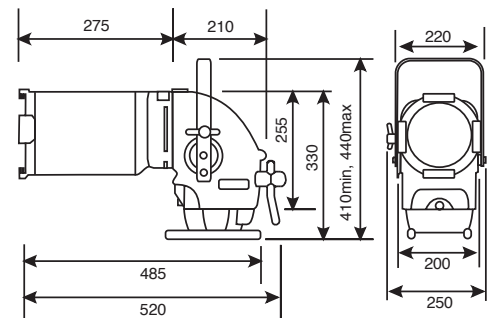

Senkrecht, axial in den Reflektor montierte Lampe bewirkt maximale Lichtausbeute.

Unverlierbare Shutter.

Zwei Einschübe für Iris und rotierbaren (35°) Gobohalter.

Getestet und übereinstimmend gemäß CE-Richtlinien.

Wahl des Lampenmoduls: 600W, 800W oder 1000W Halogen, 1200W/80V Halogen, 575W MSR oder 150W CDM.

ABMASSE UND GEWICHTE

Gewicht: 9,5 kg

Filterrahmengröße: 185 x 185mm

Gobogröße: A, 75mm ø Image

LICHTTECHNISCHE DATEN

		Pacific 45-75° Zoom									
Lichtkegeldurchmesser [m]											
Abstrahlwinkel		0	3	5	7	8	10	12	13	15	
		0	6	9	12	15	18	21	25	28	
	45°	0	3	5	7	8	10	12	13	15	
	75°	0	6	9	12	15	18	21	25	28	
		0	4	6	8	10	12	14	16	18	
		Beleuchtungsstärke [Lux]									
Lampen											
240V GKV 600W	45°	Peak	1850	822	463	296	206	151	116	91	
		Flat	1300	578	325	208	144	106	81	-	
	75°	Peak	815	362	204	130	91	-	-	-	
		Flat	700	311	175	112	78	-	-	-	
240V 800W	45°	Peak	2460	1093	615	394	273	201	154	121	
		Flat	1750	778	438	280	194	143	109	86	
	75°	Peak	1060	471	265	170	118	87	66	52	
		Flat	640	284	160	102	71	-	-	-	
240V BP 1000W	45°	Peak	2130	947	533	341	237	174	133	105	
		Flat	2070	920	518	331	230	169	129	102	
	75°	Peak	1000	444	250	160	111	82	-	-	
		Flat	900	400	225	144	100	73	-	-	
80V 1200W	45°	Peak	3520	1564	880	563	391	287	220	174	
		Flat	3300	1467	825	528	367	269	206	163	
	75°	Peak	1500	667	375	240	167	122	94	-	
		Flat	1100	489	275	176	122	90	-	-	
MSR 575W HR	45°	Peak	7200	3200	1800	1152	800	588	450	356	
		Flat	4100	1822	1025	656	456	335	256	202	
	75°	Peak	3300	1467	825	528	367	269	206	163	
		Flat	1950	867	488	312	217	159	122	96	