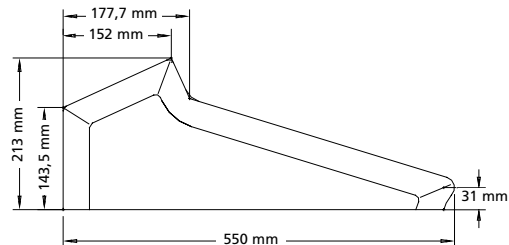

SCHNITTSTELLEN

8 Ausgänge DMX512
Eingang DMX512 (Option)
5 Monitorausgänge VGA
MIDI IN/OUT/THRU (MIDI Showcontrol, MIDI Timecode, MIDI Standardkommandos)
Audio In (4-Kanal Sound-to-Light, symmetrisch, galvanisch getrennt)
Audio Out
Gigabit Netzwerk-Anschluss RJ45/Ethercon
4 x USB frontseitig, 2 x USB rückseitig
4 x Transtechnik Handterminal (Kabel oder Funk)
1 x Transtechnik Lastkreistafel
1 x ETC RRFU Funkfernbedienung
1 x Drucker parallel
1 x Externsignale analog / digital
1 x Sensortastatur

BESTELLINFORMATION

Artikelnr.	Beschreibung
7312A1001	Prisma NTX Lichtstellpult Grundversion <i>Grundversion 1024 Kreise</i> <i>Zubehör enthält: 2 Pultleuchten, USB Memory-Stick, USB Tastatur und Maus, Abdeckhaube und Handbuch</i>
7323A1004	Kanalverdopplung <i>1.024 - 2.048</i> <i>oder 2.048 - 4.096</i> <i>oder 4.096 - 8.192</i> <i>oder 8.192 - 16.384</i> <i>Maximal 16.384 Kreise</i>
7312A1003	NTX Online Software <i>1024 Stromkreise</i>
7223A1006	Software Fernbedienung <i>Ohne PC</i>
7312Axxxx	NTX RRFU Funkfernbedienung 433,92 MHz
7213A1004	Digiplus <i>Graphikunterstütztes Nebenpult mit Touchscreen (ohne Software)</i>
7224A1001	Libra - Pultversion <i>Moving Light Control</i>
7224A1004	Libra - PC version <i>Moving Light Control - mit 19" Touchscreen TFT Monitor</i>
M8027	Pacebook 600 <i>Tablett Notebook mit graphischer Bedienung</i>
7312A1002	NT/NTX File Server
7210B5021	Hardware-Erweiterung Monitor 4 und 5
PSR1012	Flightcase Prisma NT/NTX

ABMESSUNGEN

Händlerstempel

Corporate Headquarters ■ 3031 Pleasant View Rd, PO Box 620979, Middleton WI 53562 0979 USA ■ Tel +1 608 831 4116 ■ Fax +1 608 836 1736
London, UK ■ 26-28, Victoria Industrial Estate, Victoria Road, London W3 6UU, UK ■ Tel +44 (0)20 8896 1000 ■ Fax +44 (0)20 8896 2000
Rome, IT ■ Via Ennio Quirino Visconti, 11, 00193 Rome, Italy ■ Tel +39 (06) 32 111 683 ■ Fax +39 (06) 32 656 990
Holzkirchen, DE ■ Ohmstrasse 3, 83607 Holzkirchen, Germany ■ Tel +49 (80 24) 47 00-0 ■ Fax +49 (80 24) 47 00-3 00
Hong Kong ■ Room 605-606, Tower III Enterprise Square, 9 Sheung Yuet Road, Kowloon Bay, Kowloon, Hong Kong ■ Tel +852 2799 1220 ■ Fax +852 2799 9325
Web www.etccconnect.com ■ **Email** (Americas) mail@etccconnect.com ■ (UK) mail@etceurope.com ■ (DE) info@ttlicht.com ■ (Asia) mail@etcasia.com

Copyright©2006 ETC. All Rights Reserved. All product information and specifications subject to change. 7312L1001-DE_Rev.A 05/06