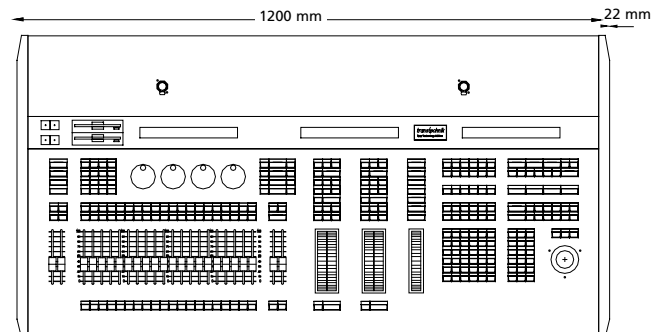

SCHNITTSTELLEN

8 Ausgänge DMX512
Eingang DMX512 (Option)
5 Monitorausgänge VGA
MIDI IN/OUT/THRU (MIDI Showcontrol, MIDI Timecode, MIDI Standardkommandos)
Audio In (4-Kanal Sound-to-Light, symmetrisch, galvanisch getrennt)
Audio Out
Gigabit Netzwerk-Anschluss RJ45/Ethercon
4 x USB frontseitig, 2 x USB rückseitig
4 x Transtechnik Handterminal (Kabel oder Funk)
1 x Transtechnik Lastkreistafel
1 x ETC RRFU Funkfernbedienung
1 x Drucker parallel
1 x Externsignale analog / digital
1 x Sensortastatur

BESTELLINFORMATION

Artikelnr.	Beschreibung
7312A1001	Prisma NTX Lichtstellpult Grundversion <i>Grundversion 1024 Kreise</i> <i>Zubehör enthält: 2 Pultleuchten, USB Memory-Stick, USB Tastatur und Maus, Abdeckhaube und Handbuch</i>
7323A1004	Kanalverdopplung <i>1.024 - 2.048</i> <i>oder 2.048 - 4.096</i> <i>oder 4.096 - 8.192</i> <i>oder 8.192 - 16.384</i> <i>Maximal 16.384 Kreise</i>
7312A1003	NTX Online Software <i>1024 Stromkreise</i>
7223A1006	Software Fernbedienung <i>Ohne PC</i>
7312Axxxx	NTX RRFU Funkfernbedienung 433,92 MHz
7213A1004	Digiplus <i>Graphikunterstütztes Nebenpult mit Touchscreen (ohne Software)</i>
7224A1001	Libra - Pultversion <i>Moving Light Control</i>
7224A1004	Libra - PC version <i>Moving Light Control - mit 19" Touchscreen TFT Monitor</i>
M8027	Pacebook 600 <i>Tablett Notebook mit graphischer Bedienung</i>
7312A1002	NT/NTX File Server
7210B5021	Hardware-Erweiterung Monitor 4 und 5
PSR1012	Flightcase Prisma NT/NTX

ABMESSUNGEN

Händlerstempel

Corporate Headquarters ■ 3031 Pleasant View Rd, PO Box 620979, Middleton WI 53562 0979 USA ■ Tel +1 608 831 4116 ■ Fax +1 608 836 1736
London, UK ■ 26-28, Victoria Industrial Estate, Victoria Road, London W3 6UU, UK ■ Tel +44 (0)20 8896 1000 ■ Fax +44 (0)20 8896 2000
Rome, IT ■ Via Ennio Quirino Visconti, 11, 00193 Rome, Italy ■ Tel +39 (06) 32 111 683 ■ Fax +39 (06) 32 656 990
Holzkirchen, DE ■ Ohmstrasse 3, 83607 Holzkirchen, Germany ■ Tel +49 (80 24) 47 00-0 ■ Fax +49 (80 24) 47 00-3 00
Hong Kong ■ Room 605-606, Tower III Enterprise Square, 9 Sheung Yuet Road, Kowloon Bay, Kowloon, Hong Kong ■ Tel +852 2799 1220 ■ Fax +852 2799 9325
Web www.etccconnect.com ■ **Email** (Americas) mail@etccconnect.com ■ (UK) mail@etceurope.com ■ (DE) info@ttlicht.com ■ (Asia) mail@etcasia.com

Copyright©2006 ETC. All Rights Reserved. All product information and specifications subject to change. 7312L1001-DE_Rev.A 05/06